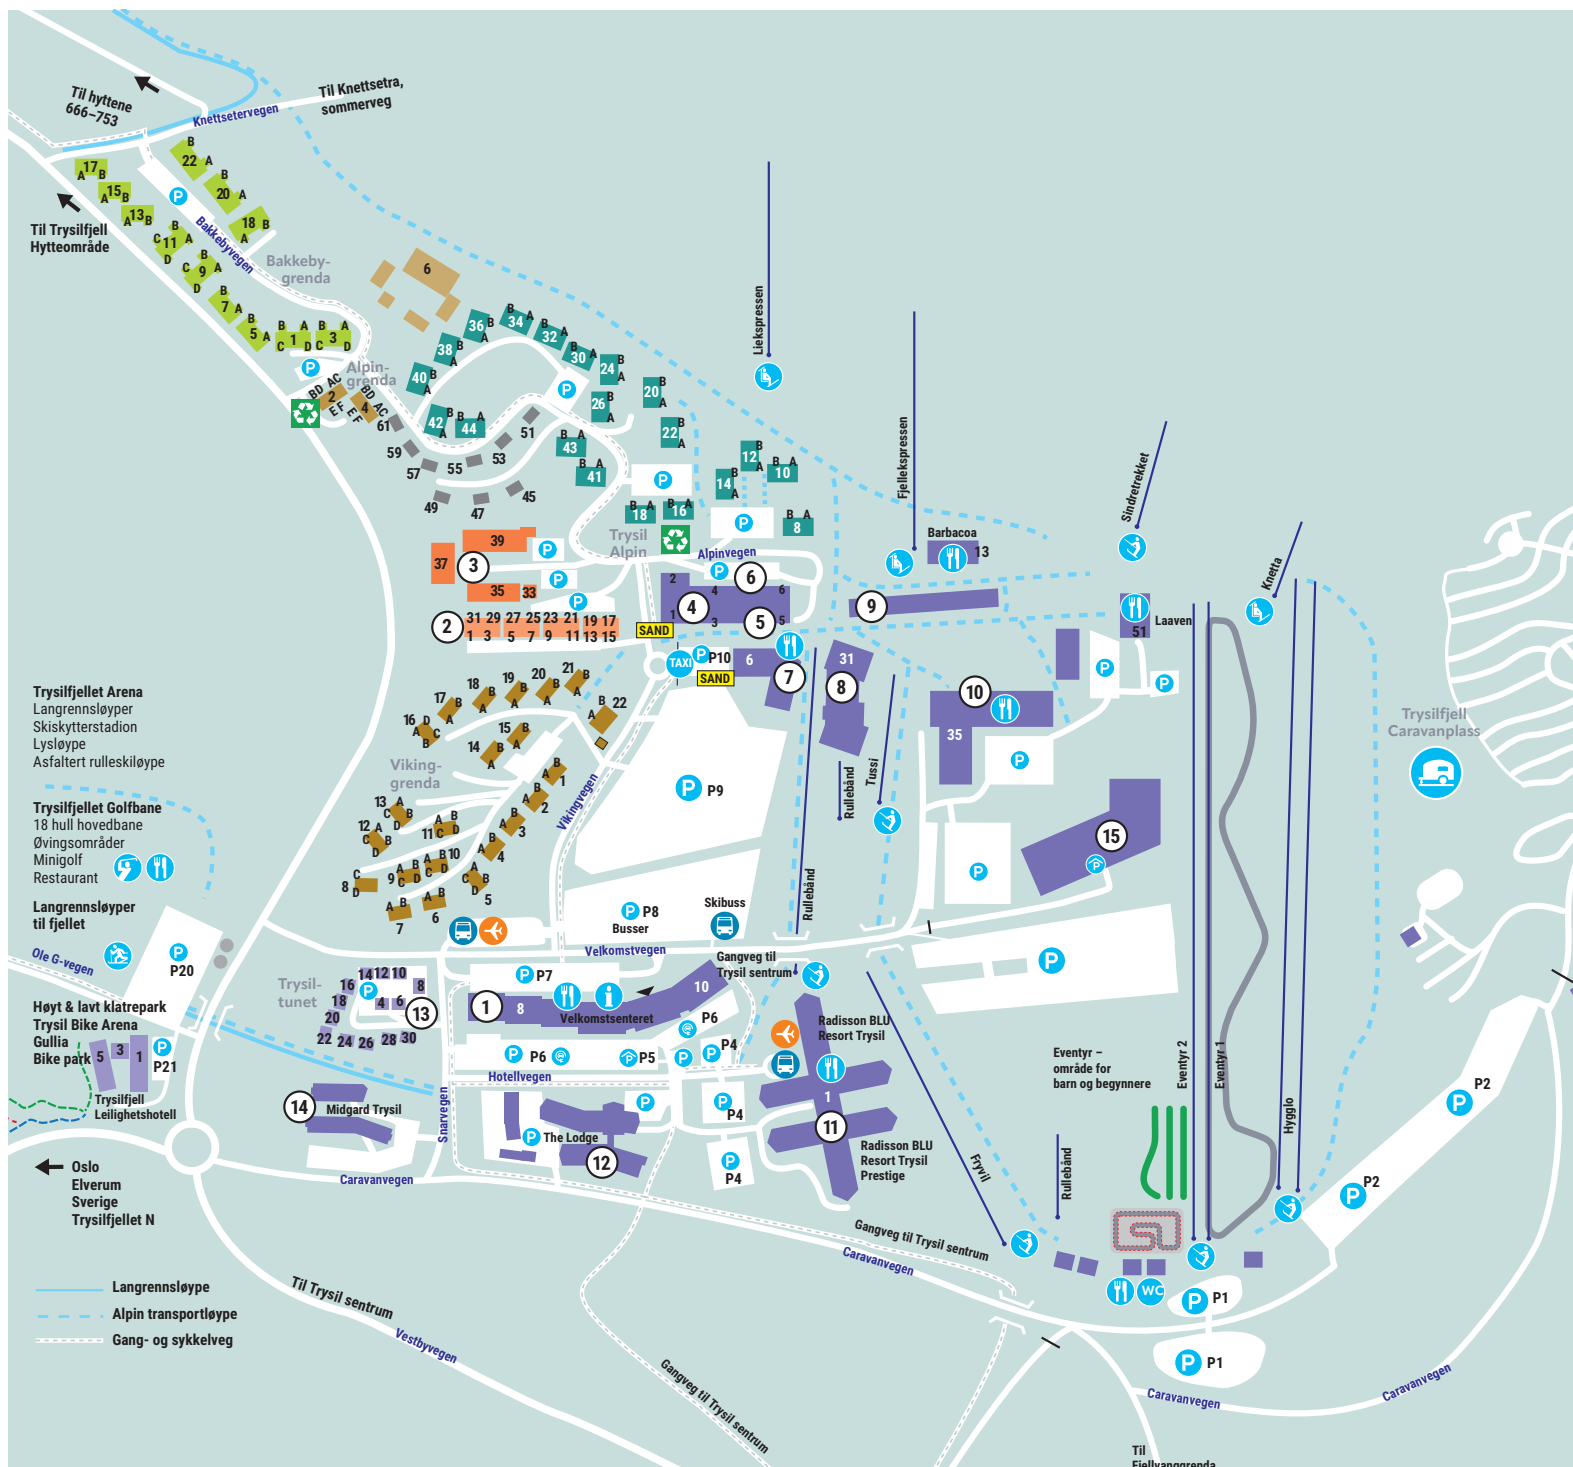

TURISTSENTERET

- ① **Velcomstsenteret**
SkiStar Kundeservice Trysil
Kontorer
Trysilfjell Utmarkslag
Peppes Pizza
Trysilfjellet Handel,
Velkomstgaarden leiligheter,
bagasjeoppbevaring
- ② **Solbjørnlia**
- ③ **Sjumilskogen**
- ④ **SkiStarshop** med Skiutleie og skiservice
Kremtoppen
- ⑤ **Jul's Sportshop**
- ⑥ **Skitorget leiligheter**
- ⑦ **Torghuset**
Skipuben
La Pasteria
Happy Faces
(sushi og hamburger)
- ⑧ **SkiStar Guides, skiskole**
SkiPass automat
- ⑨ **SkiPass automat**
Toaletter
Oppbevaring
- ⑩ **Trysilfjell Apartment Hotel**
TASTE mat & vinhus
- ⑪ **Radisson Blu, hotell**
med konferansesenter,
restauranter, badeland,
bowling, SPA og
Sport Lodgen
- ⑫ **The Lodge**
- ⑬ **Trysiltunet**
- ⑭ **Midgard Trysil**
- ⑮ **Trysil Alpine Lodge**

TRYSILFJELL HYTTEOMRÅDE

Langrennsløype

Alpin transportløype

Busstopp i vinterseongen. Se rutetider i SkiStars app

Transferbuss stopp

Returpunkt

Gang- og sykkelveg

Mosetra Hyttegrend 2 trinn III

Mosetra Hyttegrend 2

Trysilfjell Arena

Trysilfjell Golfbane
18 hull hovedbane
Øvingsområder

1 Skihytta

2

3

4

5

6

Liespressen
Liespressen

MOSETRA HYTTEGREND I TRYSILFJELL HYTTEOMRÅDE

STORSTEN HYTTEGRENND I TRYSILFJELL HYTTEOMRÅDE

TRYSILFJELLET ARENA