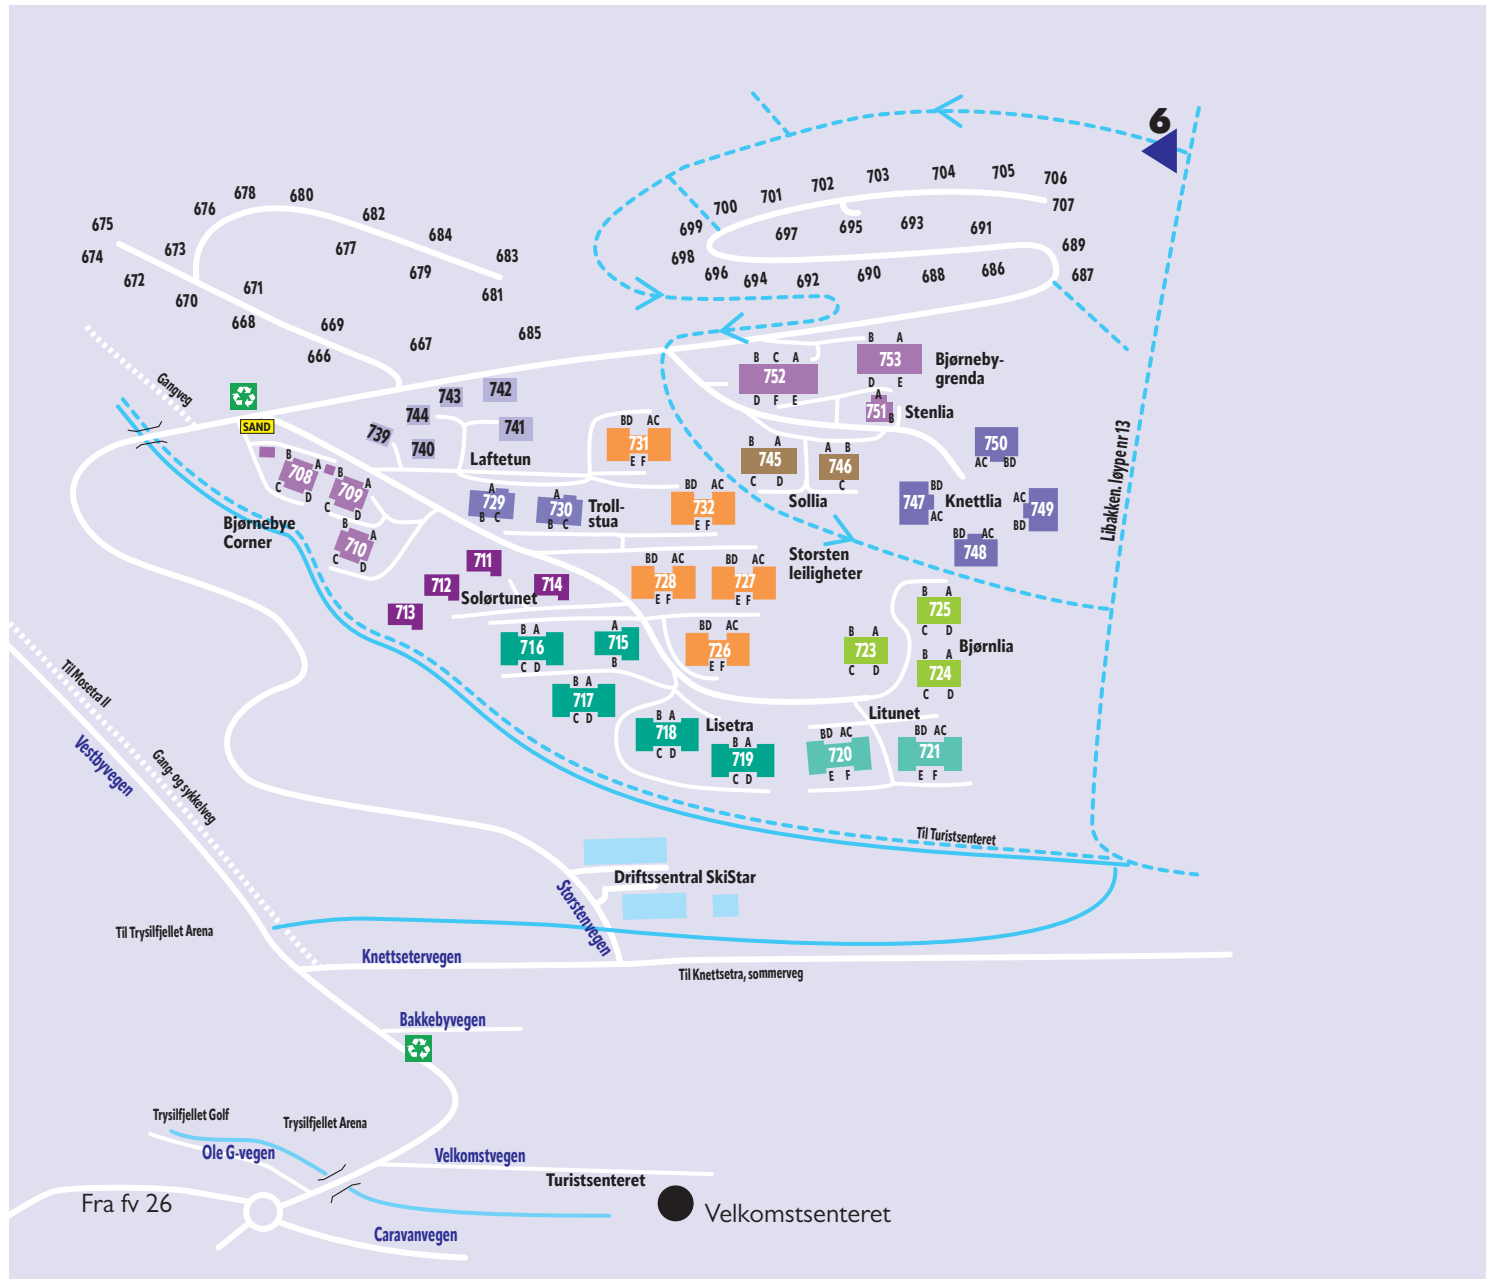

TURISTSENTERET

- ① **Velcomstsenteret**
SkiStar Kundeservice Trysil
Kontorer
Trysilfjell Utmarkslag
Peppes Pizza
Trysilfjellet Handel,
Velkomstgaarden leiligheter,
bagasjeoppbevaring
- ② **Solbjørnlia**
- ③ **Sjumilskogen**
- ④ **SkiStarshop** med Skiutleie og skiservice
Kremtoppen
- ⑤ **Jul's Sportshop**
- ⑥ **Skitorget leiligheter**
- ⑦ **Torghuset**
Skipuben
La Pasteria
Happy Faces
(sushi og hamburger)
- ⑧ **SkiStar Guides, skiskole**
SkiPass automat
- ⑨ **SkiPass automat**
Toaletter
Oppbevaring
- ⑩ **Trysilfjell Apartment Hotel**
TASTE mat & vinhus
- ⑪ **Radisson Blu, hotell**
med konferansesenter,
restauranter, badeland,
bowling, SPA og
Sport Lodgen
- ⑫ **The Lodge**
- ⑬ **Trysiltunet**
- ⑭ **Midgard Trysil**
- ⑮ **Trysil Alpine Lodge**

TRYSILFJELL HYTTEOMRÅDE

Langrennsløype

Alpin transportløype

Busstopp i vinterseongen. Se rutetider i SkiStars app

Transferbuss stopp

Returpunkt

Gang- og sykkelveg

Mosetra Hyttegrend 2 trinn III

Mosetra Hyttegrend 2

Trysilfjell Arena

Trysilfjell Golfbane
18 hull hovedbane
Øvingsområder

1 Skihytta

2

3

4

5

6

Liespressen
Liespressen

MOSETRA HYTTEGREND I TRYSILFJELL HYTTEOMRÅDE

STORSTEN HYTTEGRENND I TRYSILFJELL HYTTEOMRÅDE

TRYSILFJELLET ARENA